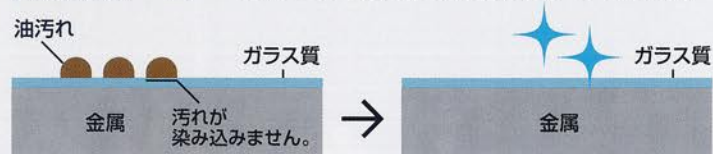

# 高品位ホーロー

丈夫な鉄のベース

清潔なガラス質

高品位ホーロー

鉄とガラスの特性をあわせ持つ高品位ホーローを隅々まで採用。ホーロー素材の耐久性と深みのある輝きが、美しい水まわりを実現します。

高品位ホーロー 汚れがついても、サッと拭き取るだけでピカピカに。